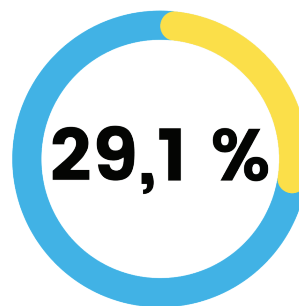

ETIOPIA

Seurakuntatyössä ja kehitysyhteistyöhankkeissa toimimme tukijana ja mahdollistajana paikallisten yhteistyökumppaniemme ollessa työn omistajia. Kylvään työ Etiopiassa alkoi vuonna 1974.

116 989 000
asukasta

Pääkaupunki:
Addis Abeba

Viralliset kielet:
amhara

Pinta-ala:
1 104 300 km²

SAAVUTTAMATTOMIA:
34 033 000

SUURIN USKONTO:

58,3 %

kristittyjä

KRISTINUSKO